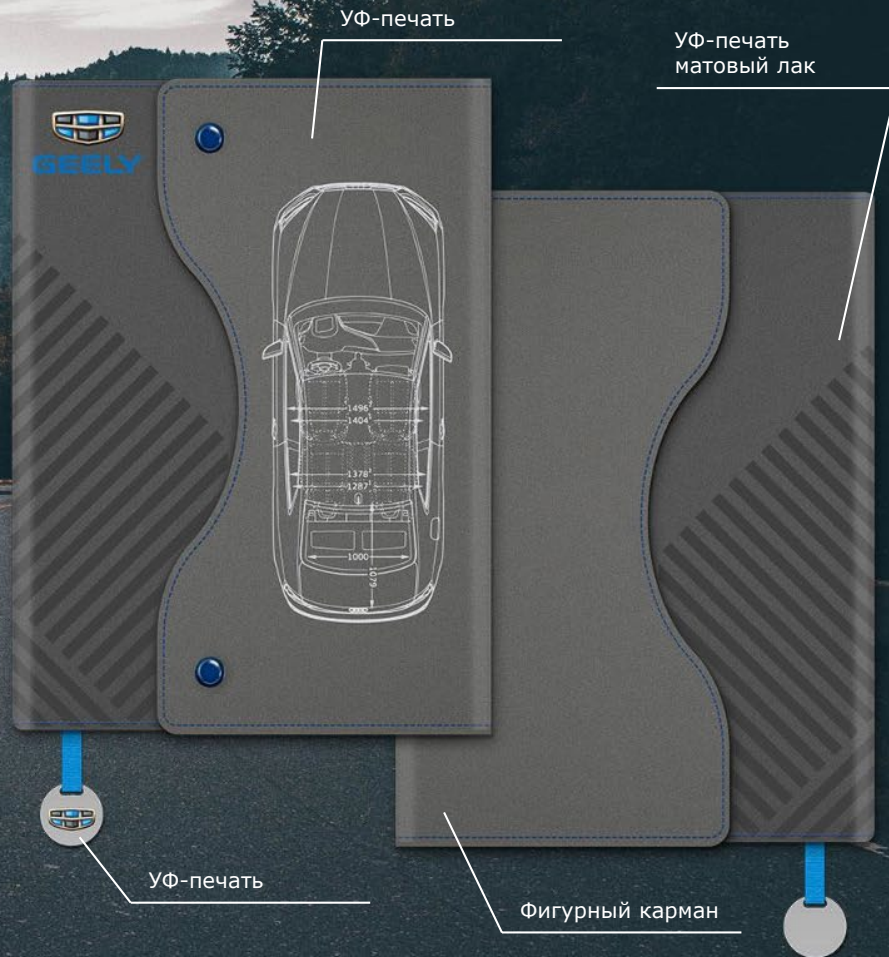

Clutch

Внешний материал: Moon river серый

Внутренний материал: sky/city winner СЕРЫЙ

Форзац/нахзац: Бумага белая Maestro Print

Блок: А5 Недатированный чёрно-синий Белый, 352 стр.

Карман пришивной фигурный, установка шильда.