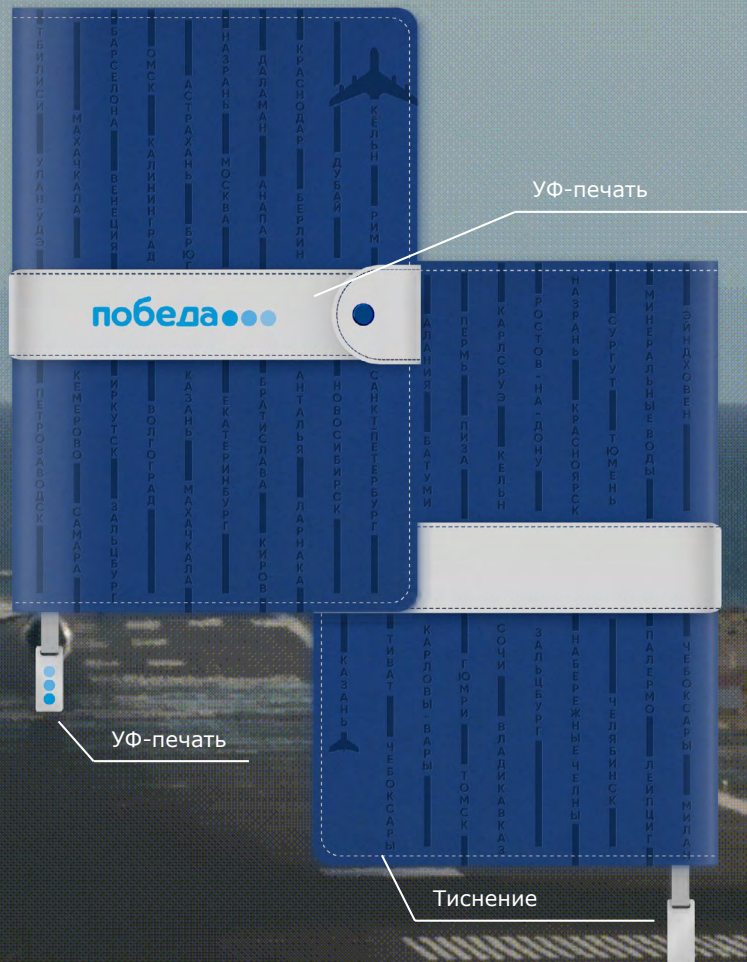

Portobello City New

с нашивным хлястиком на кнопке

Материал: velvet темно-голубой

Внутренний материал: Подложка голубая

Форзац/нахзац: Бумага белая Maestro Print

Блок: A5 Portobello Trend недатированный БЕЛЫЙ, 256 стр.

Шильд на ляссе, хлястик пришивной.

Держатель для пропуска с пластиковым окном

Материал: velvet темно-голубой

Прошивка по периметру.