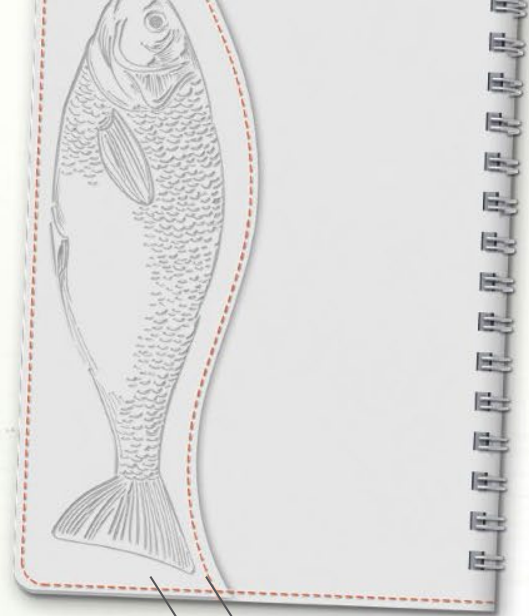

Vista

Внешний материал: Alpha серебро

Внутренний материал: LATTE SOFT TOUCH
серебро

Блок: Недатированный кремовый коричнево-черный, 352 стр.

Прошивка по периметру, карман пришивной фигурный, рекламная вклейка с тиснением серебряной фольгой.

Тиснение
фольга серебряная
глянцевая

УФ-печать

Тиснение
фольга серебряная
глянцевая

Вырубка в обложке

Тиснение

Фигурный карман
на обороте